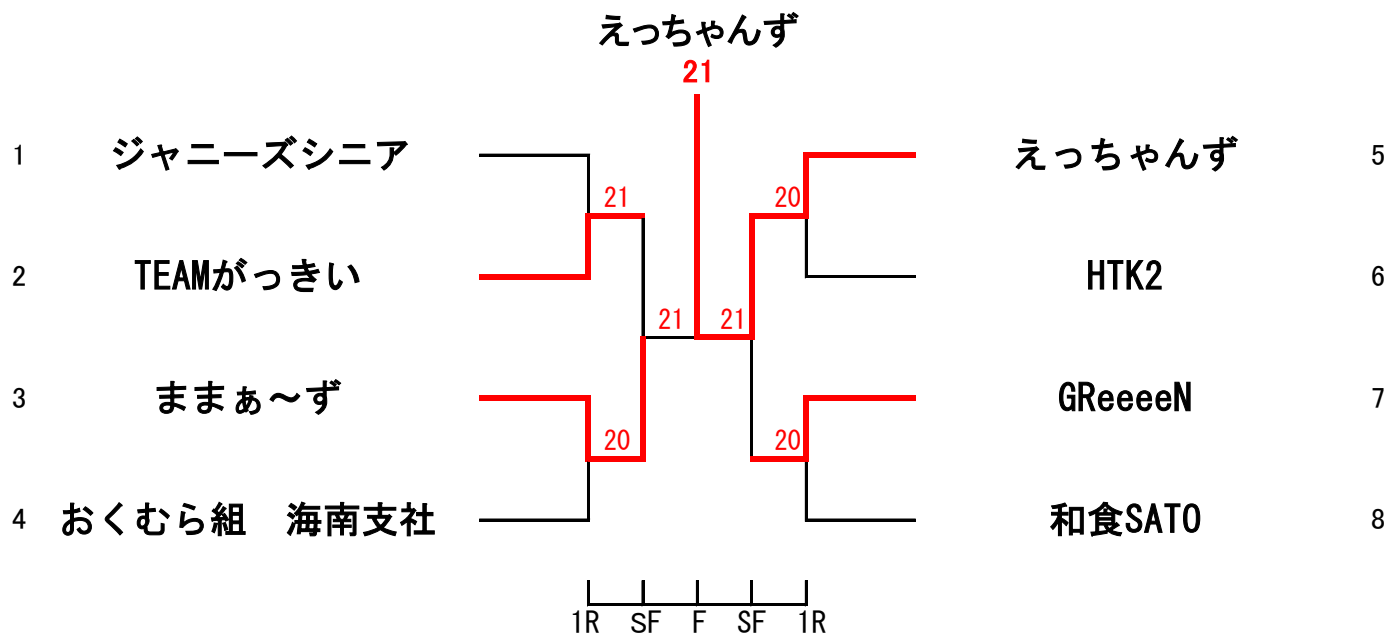

プリンスカップ2022 決勝トーナメント

1セットマッチ(ノード)

プリンスカップ2022 コンソレーション

4ゲーム先取ノード

対決が1-1になった場合、ペアを変えて7ポイントタイブレーク戦