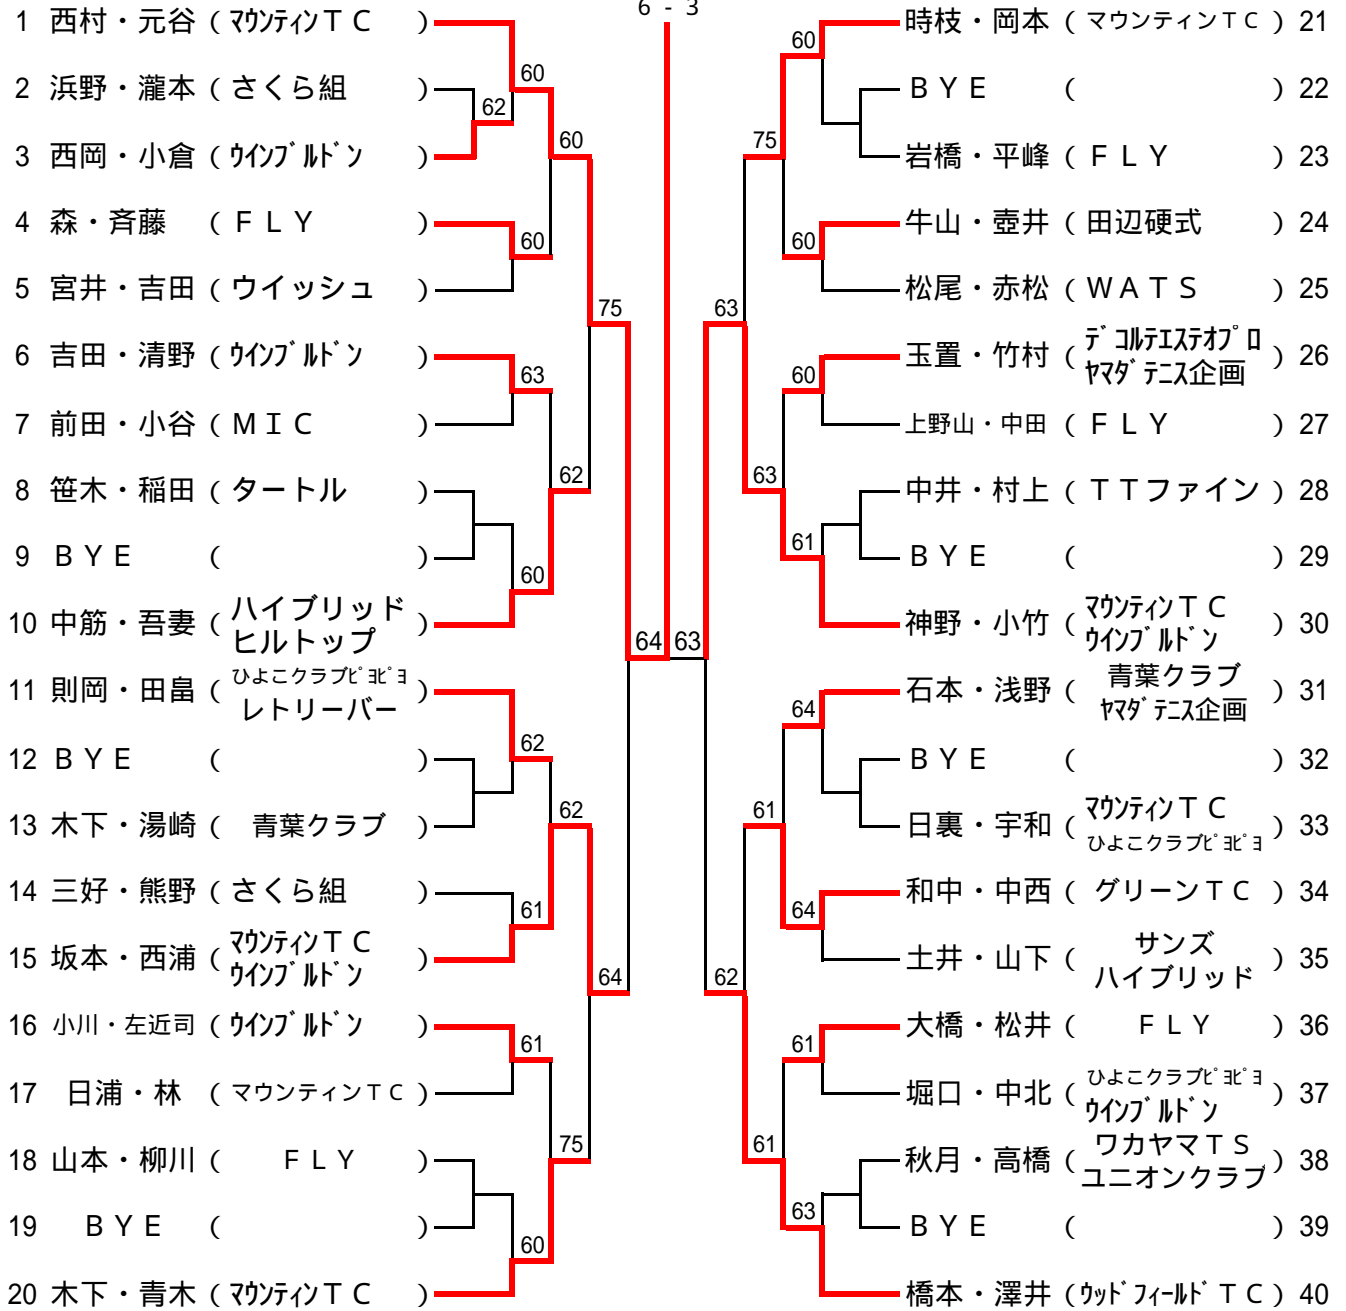

一般の部

西村・元谷
6 - 3

1R 2R 3R QF SF F SF QF 3R 2R 1R